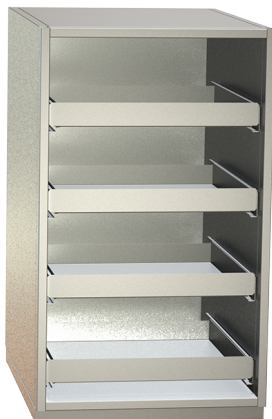

Armoires pour corbeille de verres Type: GKS 50-4

Réf. d'article : 106393

Corps entièrement en acier inoxydable, brillant ; côté service en acier chrome-nickel poncé. 2, 3 ou 4 tablettes entièrement extensibles, à soudage étanche y compris poignée, pour loger des corbeilles de verres de dimensions 400 x 400 mm ou 500 x 500 mm. Les hauteurs utiles indiquées s'entendent par dispositif à glissières. Plafond fermé. Annexé au comptoir réfrigéré à droite ou à gauche.

Propriétés

Largeur (mm)	500
Profondeur (mm)	680
Hauteur (mm)	900

* Tous les prix sont indiqués hors TVA, frais de port et éventuels frais de remboursement sauf indication contraire.

Irrtümer und Systemfehler vorbehalten.