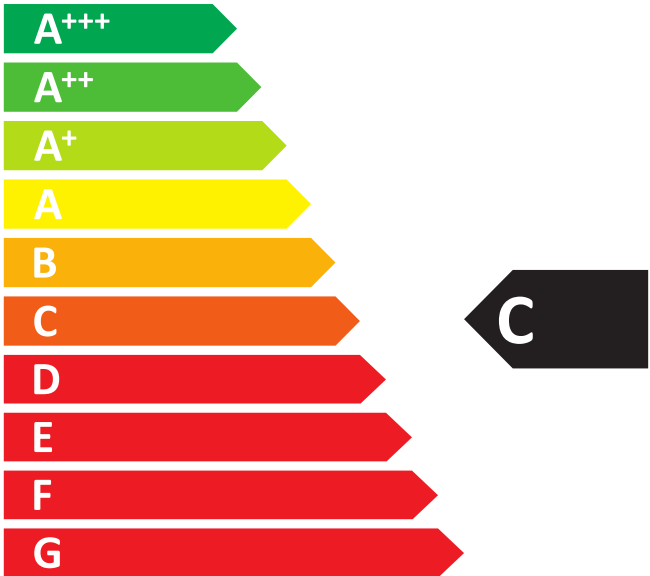

ENERG
енергия · ενεργεια

IDEAL-AKE

BKE 3-70-XX

ENERGIA · ЕНЕРГИЯ · ΕΝΕΡΓΕΙΑ
ENERGIJA · ENERGY · ENERGIE
ENERGI

1200
kWh/annum

356 L

0 L

4

30°C-55%

2015/1094-IV