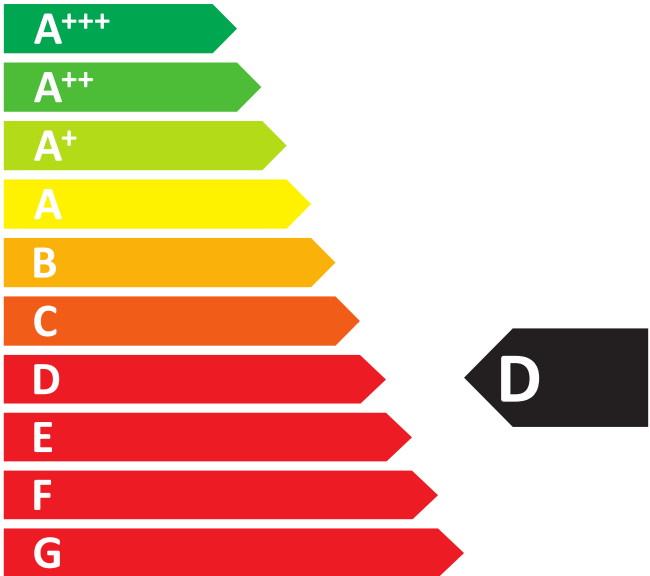

ENERG
енергия · ενεργεια

IDEAL-AKE

BKE 4-51-XX

ENERGIA · ЕНЕРГИЯ · ΕΝΕΡΓΕΙΑ
ENERGIJA · ENERGY · ENERGIE
ENERGI

1564
kWh/annum

270 L

0 L

4

30°C-55%

2015/1094-IV