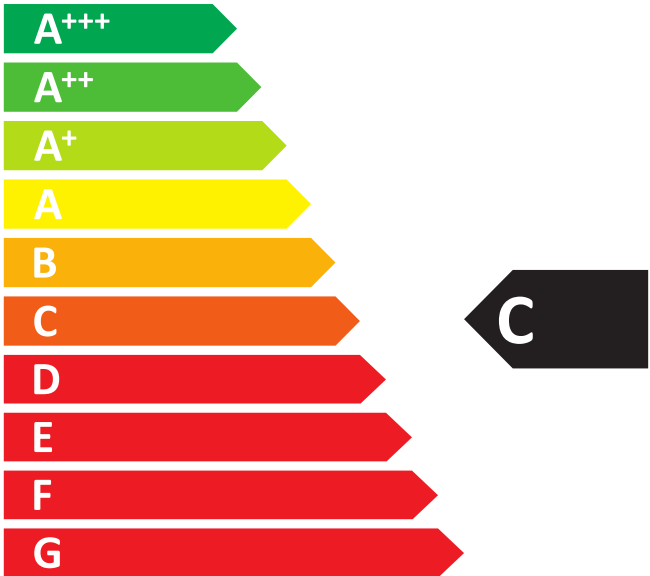

ENERG
енергия · ενεργεια

IDEAL-AKE

BKE 3-46-XX

ENERGIA · ЕНЕРГИЯ · ΕΝΕΡΓΕΙΑ
ENERGIJA · ENERGY · ENERGIE
ENERGI

998
kWh/annum

172 L

0 L

4

30°C-55%

2015/1094-IV