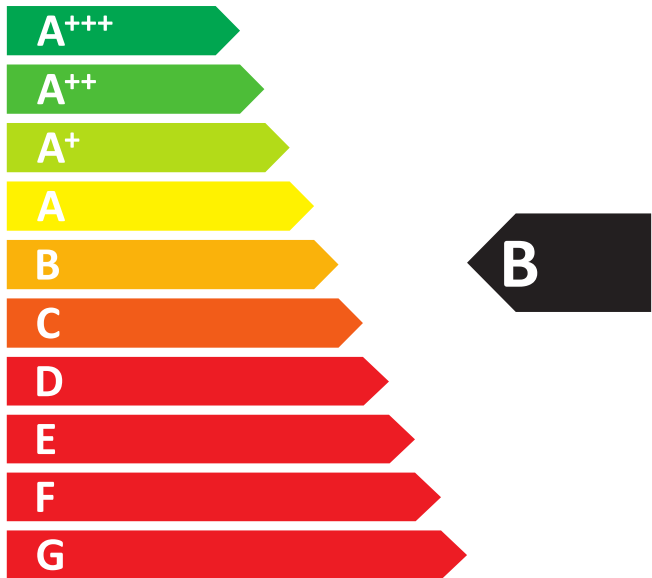

ENERG
енергия · ενεργεια

IDEAL-AKE

BKE 2-46-XX

ENERGIA · ЕНЕРГИЯ · ΕΝΕΡΓΕΙΑ
ENERGIJA · ENERGY · ENERGIE
ENERGI

626
kWh/annum

115 L

0 L

4
30°C-55%