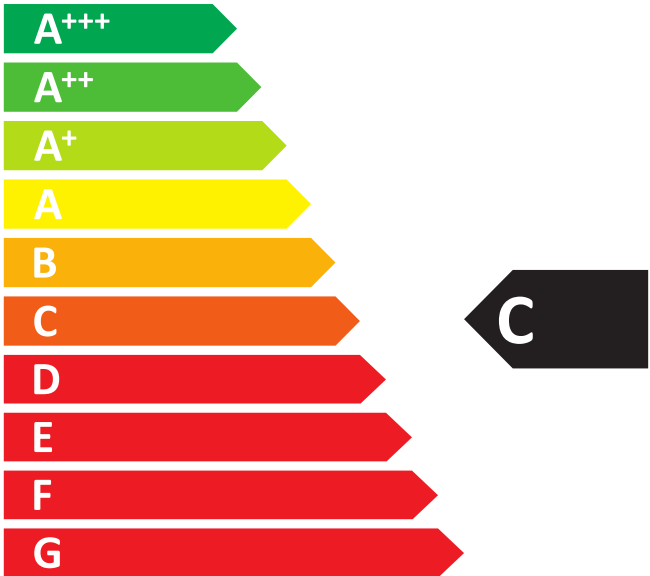

ENERG
енергия · ενεργεια

IDEAL-AKE

KTE 2-51-XX

ENERGIA · ЕНЕРГИЯ · ΕΝΕΡΓΕΙΑ
ENERGIJA · ENERGY · ENERGIE
ENERGI

720
kWh/annum

98 L

0 L

4
30°C-55%