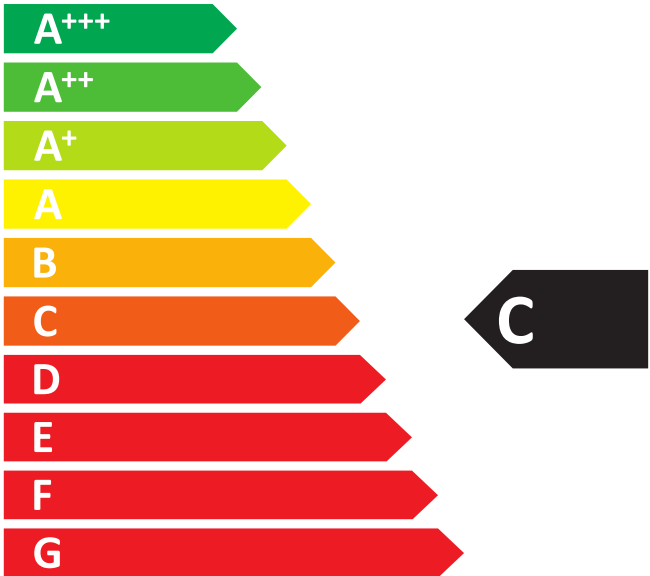

ENERG
енергия · ενεργεια

IDEAL-AKE

KTE 3-65-XX

ENERGIA · ЕНЕРГИЯ · ΕΝΕΡΓΕΙΑ
ENERGIJA · ENERGY · ENERGIE
ENERGI

1147
kWh/annum

227 L

0 L

4

30°C-55%

2015/1094-IV