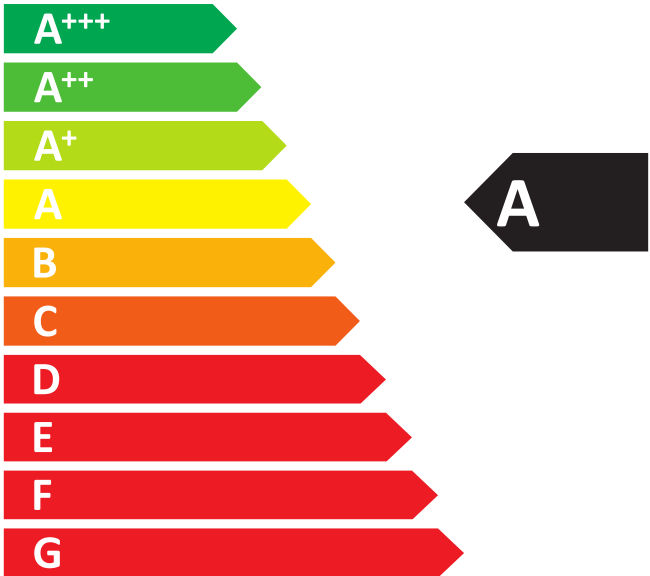

ENERG
енергия · ενεργεια

GTE

IDEAL-AKE

214-90-6-XX

ENERGIA · ЕНЕРГИЯ · ΕΝΕΡΓΕΙΑ
ENERGIJA · ENERGY · ENERGIE
ENERGI

698
kWh/annum

518 L

0 L

4
30°C-55%

2015/1094-IV