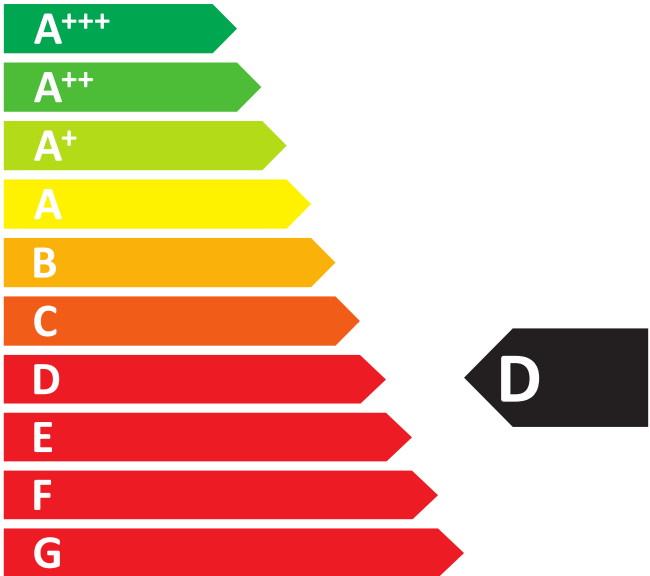

ENERG
енергия · ενεργεια

IDEAL-AKE

BKE 4-56-XX

ENERGIA · ЕНЕРГИЯ · ΕΝΕΡΓΕΙΑ
ENERGIJA · ENERGY · ENERGIE
ENERGI

1632
kWh/annum

300 L

0 L

4

30°C-55%

2015/1094-IV