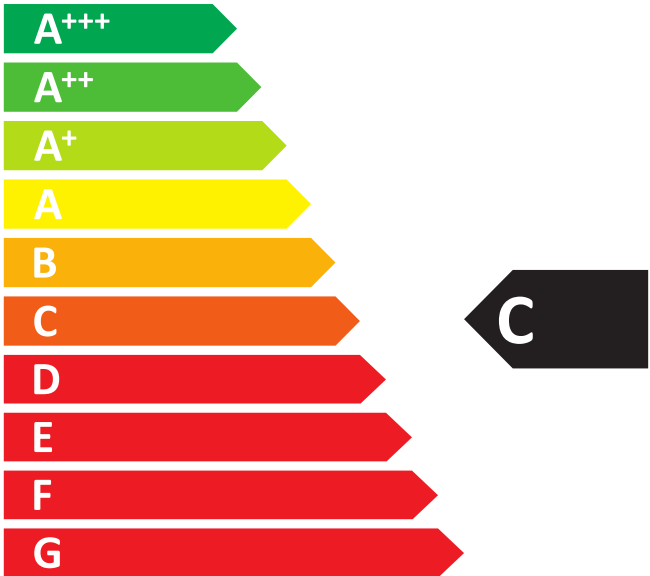

ENERG
енергия · ενεργεια

IDEAL-AKE

KTE 2-65-XX

ENERGIA · ЕНЕРГИЯ · ΕΝΕΡΓΕΙΑ
ENERGIJA · ENERGY · ENERGIE
ENERGI

809
kWh/annum

143 L

0 L

4
30°C-55%