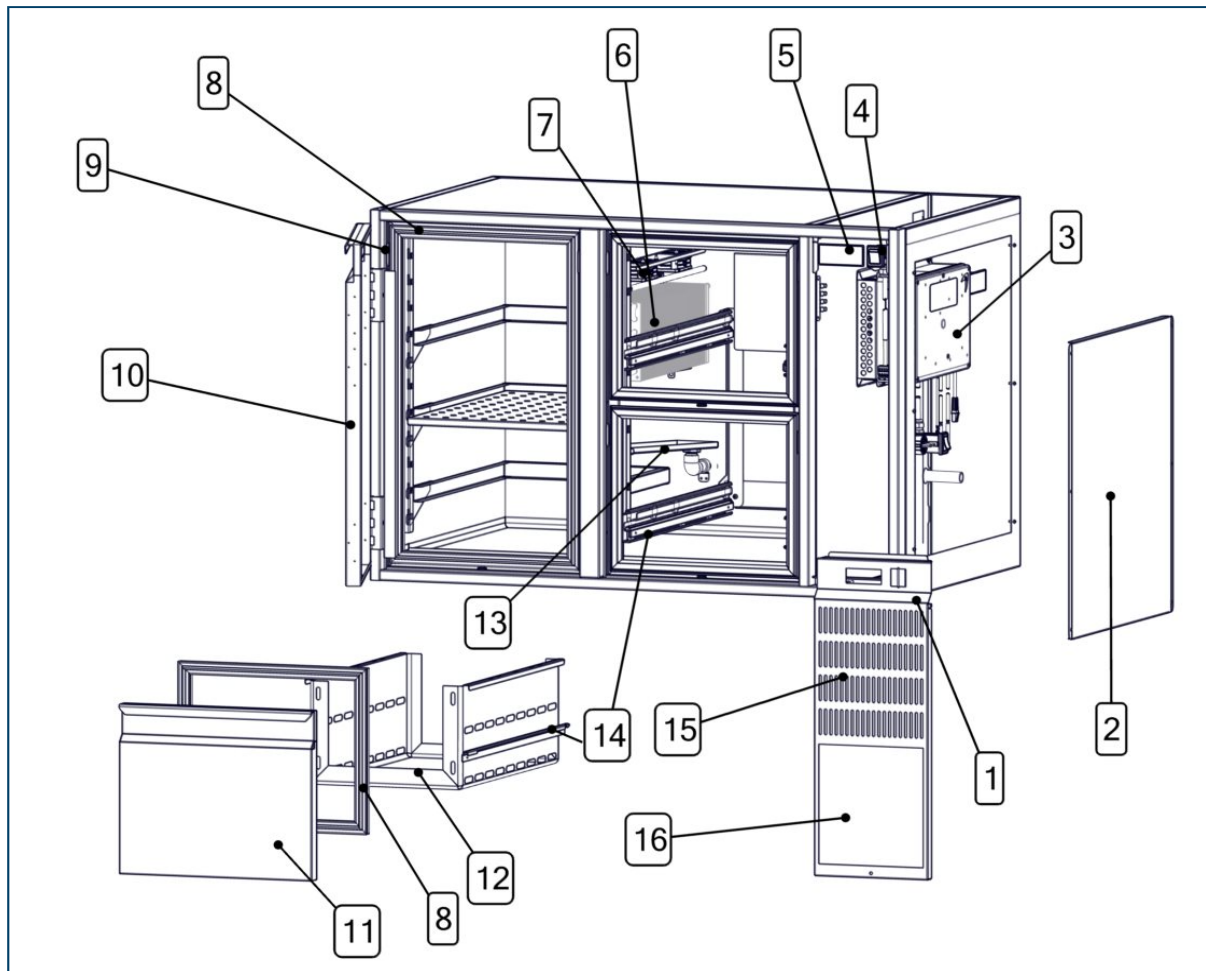

Ersatzteile - GN-Kühltsche

| | |
|----|---|
| 1 | Installationsfachblende (bei Zentralgekühlten Geräten) |
| 2 | seitliche Revisionsblende |
| 3 | IDEAL-Steuerung (siehe Ersatzteilliste IDEAL-Steuerung) |
| 4 | Hauptschalter |
| 5 | Anzeigemodul |
| 6 | Verdampfer |
| 7 | Verdampferlüfter |
| 8 | Magnetdichtung |
| 9 | Rahmenheizung |
| 10 | Türblatt |
| 11 | Ladenblatt |
| 12 | Ladenkorb mit Auszug |
| 13 | Tropfasse |
| 14 | Auszug |
| 15 | Aggregatjalousie (bei steckerfertigen Geräten) |
| 16 | Fettfilter |
| | |
| | |
| | |
| | |
| | |
| | |
| | |
| | |