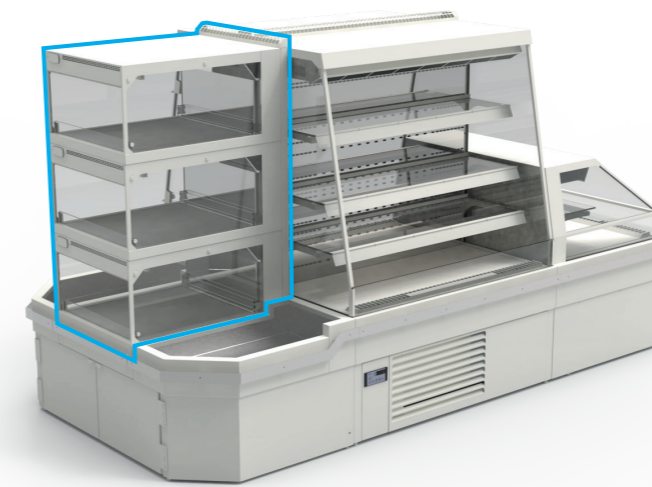

HOT VARIO

zorgvuldig warmhouden
door convectiewarmte

NAAR DE
PRODUCTVIDEO

HOT VARIO

Grab & Go is helemaal de trend. Juist voor dit doel werd de modulaire warmhoudvitrine Hot Vario ontwikkeld. Dankzij de accessoires, zoals de snackpresentaties en product rollerbaan worden de producten perfect gepresenteerd en kunnen ze er ergonomisch en veilig uitgenomen worden.

De Hot Vario is door de compacte constructie individueel inzetbaar: van de afzonderlijke opzetmodule tot en met de torenoplossing.

MEER
INFORMATIE

Combinatie mogelijkheden

De warmhoudvitrine Hot Vario kan perfect gecombineerd worden met de IDEAL AKE portfolio, zoals de Hot Storage, Cool Bottle of Caleo.

Highlights

Veilige behuizing waardoor een **geringe warmte afgifte**

De innovatieve **warmtetechniek met luchtcirculatie** zorgt voor temperatuurzekerheid van verpakte Hot Snacks

Elke module is **apart regelbaar met een willekeurige temperatuurinstelling** (direct of per APP instelbaar, instelbereik van +40 °C tot +90 °C voor een gegarandeerde kerntemperatuur van +65 °C)

De **modulaire constructie** maakt het achteraf uitbreiden of verkleinen van de torens mogelijk (met kleine verbindingsskits)

Geluidsarm

Transparante, lichte constructie perfecte presentatie van de producten