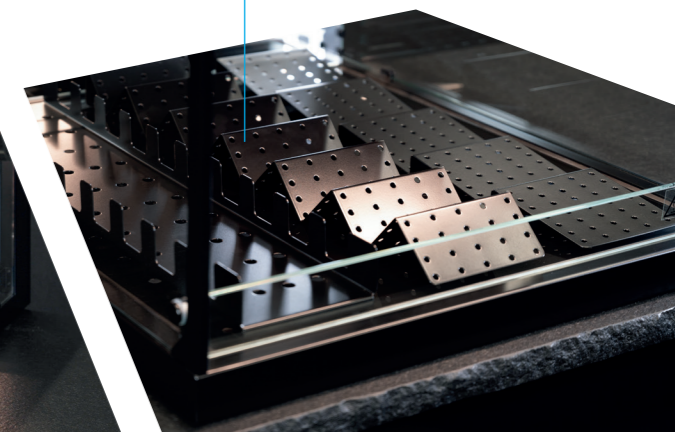

De Hot Vario is door de compacte constructie individueel inzetbaar: van de afzonderlijke opzetmodule tot en met de torenoplossing.

MEER
INFORMATIE

Combinatie mogelijkheden

De warmhoudvitrine Hot Vario kan perfect gecombineerd worden met de IDEAL AKE portfolio, zoals de Hot Storage, Cool Bottle of Caleo.

Highlights

Veilige behuizing waardoor een **geringe warmte afgifte**

De innovatieve **warmtetechniek met luchtcirculatie** zorgt voor temperatuurzekerheid van verpakte Hot Snacks

Elke module is **apart regelbaar met een willekeurige temperatuurinstelling** (direct of per APP instelbaar, instelbereik van +40 °C tot +90 °C voor een gegarandeerde kerntemperatuur van +65 °C)

De **modulaire constructie** maakt het achteraf uitbreiden of verkleinen van de torens mogelijk (met kleine verbindingsskits)

Geluidsarm

Transparante, lichte constructie perfecte presentatie van de producten

Mirror-Effect voor de visuele verveelvoudiging van het product aanbod en voor een optische uitbreiding van het presentatieoppervlak

Accessoires, zoals snackpresentaties, snackhouders en rollerbanen voor een perfecte presentatie en eenvoudige uitname (individuele aanpassing na overleg mogelijk)