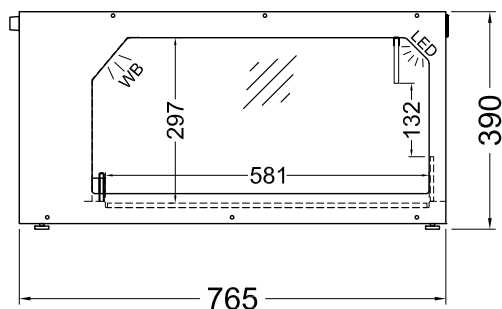

## ACCESSOIRES EN SPECIALE UITRUSTINGEN

Artikel	Art.-nr.	Prijs
Flex roller black	EK018163	360,-
Inlegbodem RAL9005 breedte 255 mm	87019177	123,-
Inlegbodem RAL9005 breedte 510 mm	87018567	246,-
Snackhouder RAL9005 breedte 65 mm	87019214	82,-
Snackhouder RAL9005 breedte 128 mm	87019180	94,-
Snackpresentaties RAL9005 plat	87019190	94,-
Snackpresentaties RAL9005 schuin	87019194	94,-
Aansluiting kit*	87016086	25,-