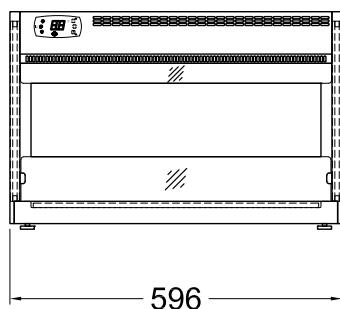

(Voorkant)