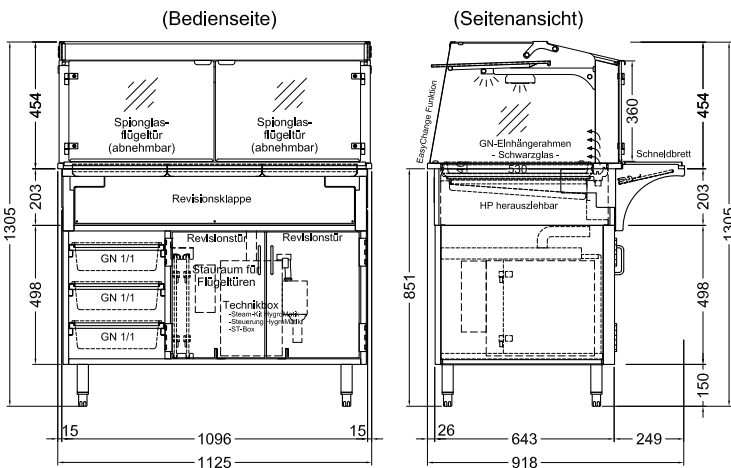

GLASAUFBAU ECKIG

(Detail "Easy Change")

(Detail Spiegelsystem)

*) Modell "Flat Comfort E-146-53" = Stauraum für Flügeltüren in Schublade unterhalb des Systemunterbaus
 **) Modell "Flat Comfort E-78-53" = kein Ablagefach für GN-Schalen

LEGENDE:
 LED = LED-Beleuchtung
 WB = Wärmebrücke
 HP = Heizplatte

GLASAUFBAU SCHRÄG

(Detail "Easy Change")

(Detail Spiegelsystem)

*) Modell "Flat Comfort S-146-45" = Stauraum für Flügeltüren in Schublade unterhalb des Systemunterbaus
 **) Modell "Flat Comfort S-78-45" = kein Ablagefach für GN-Schalen

LEGENDE:
 LED = LED-Beleuchtung
 WB = Wärmebrücke
 HP = Heizplatte

ZUBEHÖR UND SONDERAUSSTATTUNG

Fahrbar auf Rollen (2 Lenk- und 2 Fixrollen montiert Höhe: 105 mm)			529 120	568,-
ohne Flügeltüren an der Bedien- seite	Modell 78-53	Minderpreis	529 016	-425,-
	Modell 112-53	Minderpreis	529 017	-507,-
	Modell 146-53	Minderpreis	529 018	-635,-
ohne Schneidbrett und Spiegel	Modell 78	Minderpreis	529 001	-608,-
	Modell 112	Minderpreis	529 002	-768,-
	Modell 146	Minderpreis	529 003	-981,-