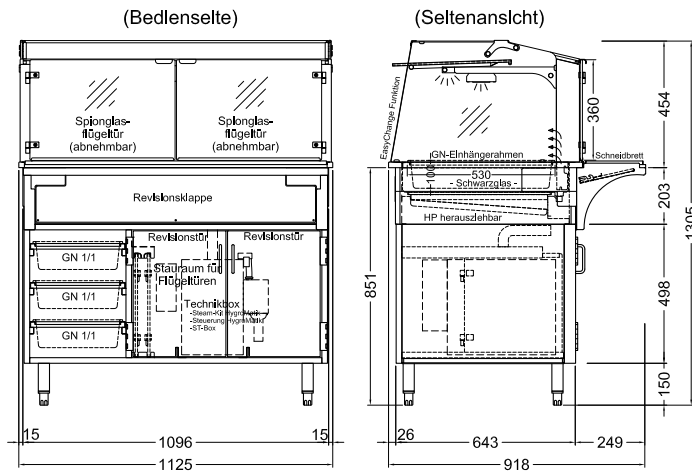

LEGENDE:
 LED = LED-Beleuchtung
 WB = Wärmebrücke
 HP = Heizplatte

GLASAUFBAU SCHRÄG

(Detail "Easy Change")

(Detail Spiegelsystem)

*) Modell "Flat Comfort S-146-45" = Stauraum für Flügeltüren in Schublade unterhalb des Systemunterbaus
 **) Modell "Flat Comfort S-78-45" = kein Ablagefach für GN-Schalen

LEGENDE:
 LED = LED-Beleuchtung
 WB = Wärmebrücke
 HP = Heizplatte

ZUBEHÖR UND SONDERAUSSTATTUNG

Fahrbar auf Rollen (2 Lenk- und 2 Fixrollen montiert Höhe: 105 mm)			529 120	568,-
ohne Flügeltüren an der Bedien- seite	Modell 78-53	Minderpreis	529 016	-425,-
	Modell 112-53	Minderpreis	529 017	-507,-
	Modell 146-53	Minderpreis	529 018	-635,-
ohne Schneidbrett und Spiegel	Modell 78	Minderpreis	529 001	-608,-
	Modell 112	Minderpreis	529 002	-768,-
	Modell 146	Minderpreis	529 003	-981,-

GLASAUFBAU ECKIG

(Detail "Easy Change")

(Detail Spiegelsystem)

*) Modell "Deep Comfort E-146-45" = Stauraum für Flügelüren in Schublade unterhalb des Systemunterbaus
 **) Modell "Deep Comfort E-78-45" = kein Ablagefach für GN-Schalen

LEGENDE:
 LED = LED-Beleuchtung
 WB = Wärmebrücke
 HP = Heizplatte

GLASAUFBAU SCHRÄG

(Detail "Easy Change")

(Detail Spiegelsystem)

*) Modell "Deep Comfort S-146-45" = Stauraum für Flügelüren in Schublade unterhalb des Systemunterbaus
 **) Modell "Deep Comfort S-78-45" = kein Ablagefach für GN-Schalen