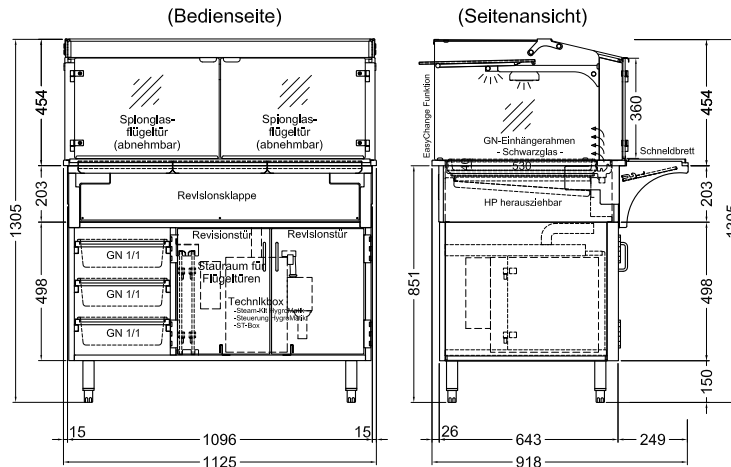

GLASAUFBAU ECKIG

(Detail "Easy Change")

(Detail Spiegelsystem)

*) Modell "Flat Comfort E-146-53" = Stauraum für Flügeltüren in Schublade unterhalb des Systemunterbaus
 **) Modell "Flat Comfort E-78-53" = kein Ablagefach für GN-Schalen

LEGENDE:
 LED = LED-Beleuchtung
 WB = Wärmebrücke
 HP = Heizplatte

GLASAUFBAU SCHRÄG

(Detail "Easy Change")

(Detail Spiegelsystem)

*) Modell "Flat Comfort S-146-45" = Stauraum für Flügeltüren in Schublade unterhalb des Systemunterbaus
 **) Modell "Flat Comfort S-78-45" = kein Ablagefach für GN-Schalen

LEGENDE:
 LED = LED-Beleuchtung
 WB = Wärmebrücke
 HP = Heizplatte

ZUBEHÖR UND SONDERAUSSTATTUNG

Fahrbar auf Rollen (2 Lenk- und 2 Fixrollen montiert Höhe: 105 mm)			529 120	568,-
ohne Flügeltüren an der Bedien- seite	Modell 78-53	Minderpreis	529 016	-425,-
	Modell 112-53	Minderpreis	529 017	-507,-
	Modell 146-53	Minderpreis	529 018	-635,-
ohne Schneidbrett und Spiegel	Modell 78	Minderpreis	529 001	-608,-
	Modell 112	Minderpreis	529 002	-768,-
	Modell 146	Minderpreis	529 003	-981,-

GLASAUFBAU ECKIG

(Detail "Easy Change")

(Detail Spiegelsystem)

*) Modell "Deep Comfort E-146-45" = Stauraum für Flügelüren in Schublade unterhalb des Systemunterbaus
 **) Modell "Deep Comfort E-78-45" = kein Ablagefach für GN-Schalen