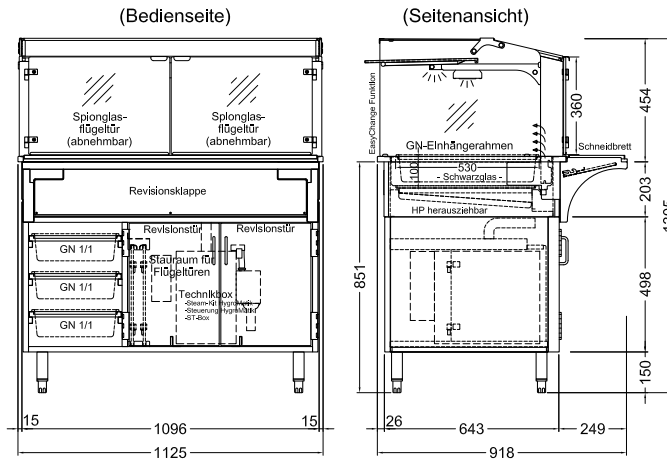

GLASAUFBAU ECKIG

(Detail "Easy Change")

(Detail Spiegelsystem)

*) Modell "Flat Comfort E-146-53" = Stauraum für Flügeltüren in Schublade unterhalb des Systemunterbaus
 **) Modell "Flat Comfort E-78-53" = kein Ablagefach für GN-Schalen

LEGENDE:
 LED = LED-Beleuchtung
 WB = Wärmebrücke
 HP = Heizplatte

GLASAUFBAU SCHRÄG

(Detail "Easy Change")

(Detail Spiegelsystem)

*) Modell "Flat Comfort S-146-45" = Stauraum für Flügeltüren in Schublade unterhalb des Systemunterbaus
 **) Modell "Flat Comfort S-78-45" = kein Ablagefach für GN-Schalen

LEGENDE:
 LED = LED-Beleuchtung
 WB = Wärmebrücke
 HP = Heizplatte

ZUBEHÖR UND SONDERAUSSTATTUNG

Fahrbar auf Rollen (2 Lenk- und 2 Fixrollen montiert Höhe: 105 mm)			529 120	568,-
ohne Flügeltüren an der Bedien- seite	Modell 78-53	Minderpreis	529 016	-425,-
	Modell 112-53	Minderpreis	529 017	-507,-
	Modell 146-53	Minderpreis	529 018	-635,-
ohne Schneidbrett und Spiegel	Modell 78	Minderpreis	529 001	-608,-
	Modell 112	Minderpreis	529 002	-768,-
	Modell 146	Minderpreis	529 003	-981,-

GLASAUFBAU ECKIG

(Detail "Easy Change")

(Detail Spiegelsystem)

*) Modell "Deep Comfort E-146-45" = Stauraum für Flügelüren in Schublade unterhalb des Systemunterbaus
 **) Modell "Deep Comfort E-78-45" = kein Ablagefach für GN-Schalen