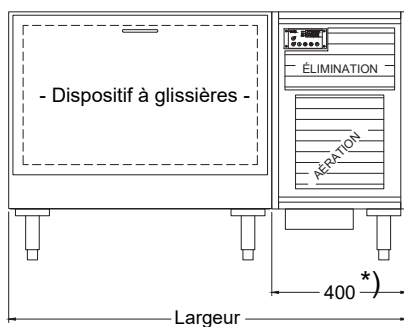

(Côté client)

(Côté client)

(Vue latérale)

*) Sur froid central: compartiment d'installation 180 mm large

ACCESSOIRES & ÉQUIPEMENTS SPÉCIAUX

Revêtement par poudre RAL		sur demande
Roulettes à la place de pieds (hauteur 105 mm)	529 120	568,-