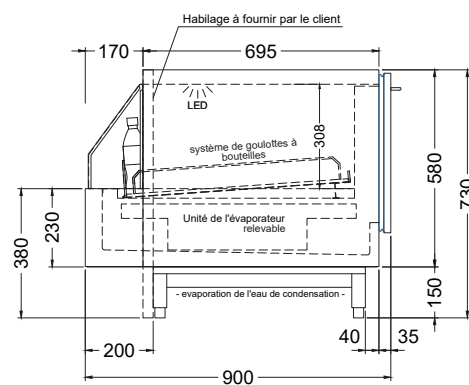

(Côté client)

(Côté client)

(Vue latérale)

*) Sur froid central: compartiment d'installation 180 mm large

ACCESSOIRES & ÉQUIPEMENTS SPÉCIAUX

Revêtement par poudre RAL		sur demande
Roulettes à la place de pieds (hauteur 105 mm)	529 120	568,-