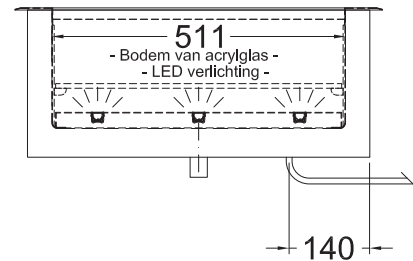

Speciale uitrusting: indirecte verlichting in LED onder de legplank (gewenste tint op aanvraag)

= Verlichtingskabels

ACCESSOIRES & SPECIALE UITVOERING			
Afsluitklep voor bodemafvoer		253 650	243,-
Indirecte verlichting inclusief transparante inlegbodem			Op aanvraag
Zonder inbouwframe 1/1 voor EBS/Crush	minprijs	253 501	-244,-
Zonder inbouwframe 3/1 voor EBS/Crush	minprijs	253 531	-358,-
Zonder inbouwframe 4/1 voor EBS/Crush	minprijs	253 541	-433,-
Zonder inbouwframe 5/1 voor EBS/Crush	minprijs	253 546	-489,-
Zonder inbouwframe 6/1 voor EBS/Crush	minprijs	253 511	-284,-
Zonder inbouwframe 6/1 voor EBS/Crush	minprijs	253 547	-541,-