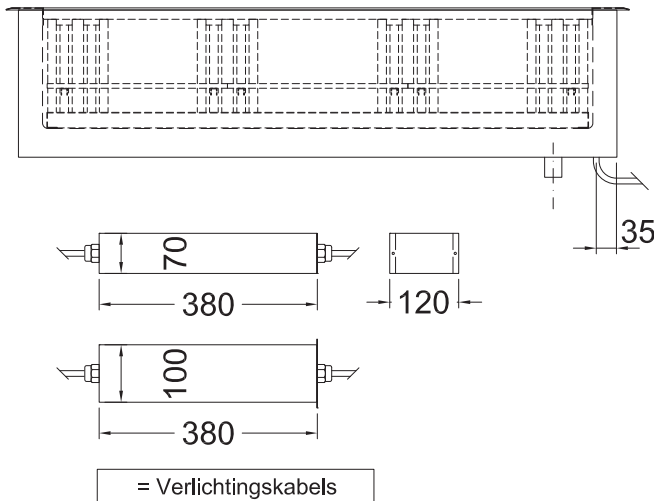

Speciale uitrusting: indirecte verlichting in LED onder de legplank (gewenste tint op aanvraag)

= Verlichtingskabels

ACCESSOIRES & SPECIALE UITVOERING			
Afsluitklep voor bodemafvoer		253 650	243,-
Indirecte verlichting inclusief transparante inlegbodem			Op aanvraag
Zonder inbouwframe 1/1 voor EBS/Crush	minprijs	253 501	-244,-
Zonder inbouwframe 3/1 voor EBS/Crush	minprijs	253 531	-358,-
Zonder inbouwframe 4/1 voor EBS/Crush	minprijs	253 541	-433,-
Zonder inbouwframe 5/1 voor EBS/Crush	minprijs	253 546	-489,-
Zonder inbouwframe 6/1 voor EBS/Crush	minprijs	253 511	-284,-
Zonder inbouwframe 6/1 voor EBS/Crush	minprijs	253 547	-541,-